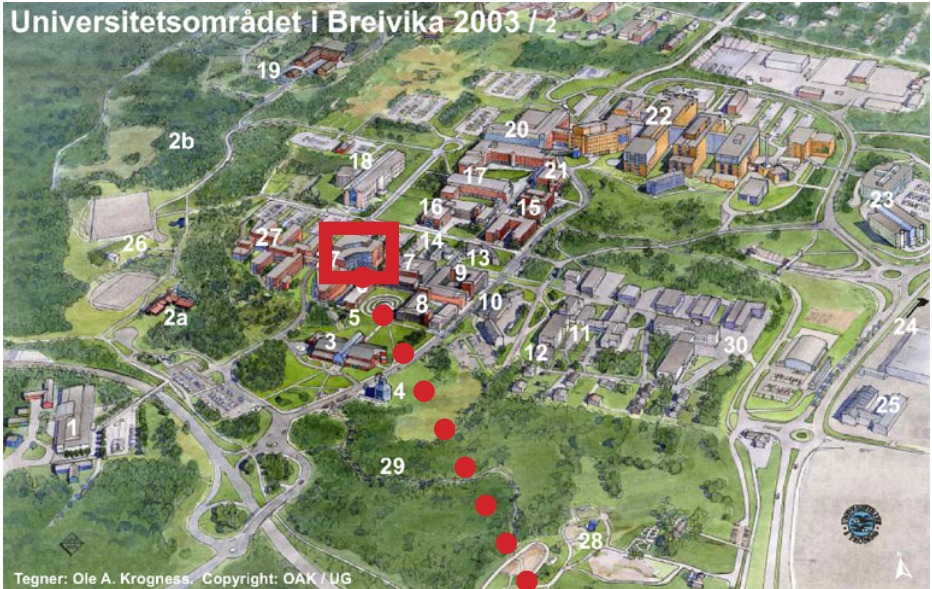

Velkommen til Result

Telefon: 77 64 65 58

Universitetsområdet i Breivika 2003 / 2

Tegner: Ole A. Krogness, Copyright: OAK / UG

Vi holder til i 4. etasje i Teorifagbygget, Hus 1. Inngang ved kantina eller MIX-kiosken.

Det er busstopp ved Planetariet (4) og lysthusene (13). Drosjeholdeplass ved Universitetssykehuset (22).

Reisetid fra flyplassen og sentrum er ca, 10 min. med buss eller drosje.